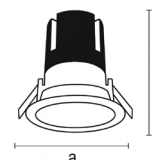

## TEHNIČNE LASTNOSTI

MODEL	KODA	MOČ	SVETLOBNI TOK	UČINKOVITOST	CCT	CRI	UGR	IZSTOPNI KOT	PF	DIMENZIJA a x b	Izrez
VERO	09545	12 W	1200 lm	100 lm / W	3000 K	Ra>90	<19	38°	>0.95	Ø 85 x 83 mm	Ø 74 mm