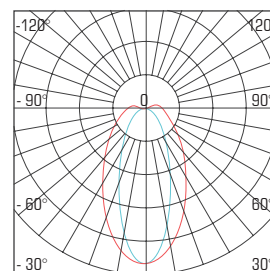

## TEHNIČNE LASTNOSTI

MODEL	KODA	MOČ	SVETLOBNI TOK	UČINKOVITOST	CCT	CRI	UGR	IZSTOPNI KOT	PF	DIMENZIJA a x b	Izrez
VERO	09545	12 W	1200 lm	100 lm / W	3000 K	Ra>90	<19	38°	>0.95	Ø 85 x 83 mm	Ø 74 mm